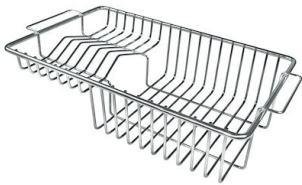

#### VASCA A RAGGIO STRETTO

Vasche con forme squadrate dal design moderno e con aumentata capienza. Per un'estetica minimal coniugata con la massima praticità.

## ACCESSORI OPZIONALI

**Cestello inox**  
8611 000

**Cestello portapiatti inox**  
8100 303  
\* solo in abbinamento con l'accessorio  
8644 101

**Tagliere in cristallo**  
8631 300

**Tagliere in HPDE**  
8657 001

**Tagliere Twin in HDPE**  
8644 101

**Vaschetta bianca**  
8153 100

**Cestello portapiatti inox**  
8100 201

**Kit grattugia con supporto per  
anello e vassoio di raccolta alimenti**  
8159 101  
\* solo in abbinamento con l'accessorio  
8644 101