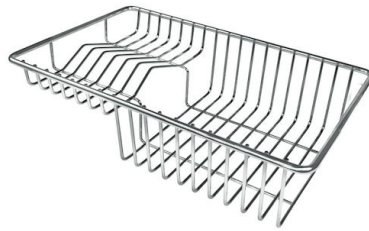

#### PILETTA 3,5" BASKET

Lo scarico è dotato di piletta grande 3,5", con il pratico tappo a cestello che impedisce il defluire nello scarico di parti solide.

#### VASCA A RAGGIO STRETTO

Vasche con forme squadrate dal design moderno e con aumentata capienza. Per un'estetica minimal coniugata con la massima praticità.

### DETTAGLI

Bordo Installazione

Sottotop

Finitura

Spazzolato Foster

Materiale

Acciaio inox AISI 304

Texture	Spazzolato
Base	80 cm
Dimensioni	760x450 mm
Dotazioni standard	Ganci di fissaggio, guarnizione, piletta, troppo-pieno e sifone, Imballo in scatola
Fori Mixer	Nessun foro di serie
Foro incasso	Vedi scheda tecnica
Gocciolatoio	No
Larghezza	76 cm
Misura vasca	340x400mm
Numero vasche	2 vasche
Piletta	Piletta 3,5"

## ACCESSORI OPZIONALI

**Cestello inox**  
8611 000

**Cestello portapiatti inox**  
8100 303  
\* solo in abbinamento con l'accessorio  
8644 101

**Tagliere in cristallo**  
8631 300

**Tagliere in HPDE**  
8657 001